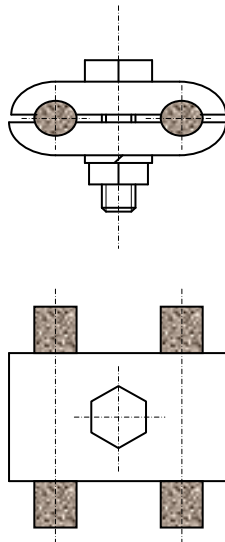

**ACCESORIOS PARA P. A T.**  
*ACCESORIES P. A T.*

TIPO	DIMENSIONES
<i>TYPE</i>	<i>DIMENSIONS</i>
	Cable/ <i>Cable</i>
IET-101-10	35 - 95
IET-101-16	120 - 150
IET-101-20	160 - 240

Grapa sobre estructura para un cable de Cu con un tornillo.

*Clamp on structure for one Cu cable with one screw.*

TIPO	DIMENSIONES
<i>TYPE</i>	<i>DIMENSIONS</i>
	Cable/ <i>Cable</i>
IET-102-10	35 - 95
IET-102-16	120 - 150
IET-102-20	160 - 240

Grapa sobre pared para un cable de Cu con un tornillo.

*Clamp on wall for one Cu cable with one screw.*

**ACCESORIOS PARA P. A T.**  
*ACCESORIES P. A T.*

TIPO	DIMENSIONES
<i>TYPE</i>	<i>DIMENSIONS</i>
	<i>Cable/Cable</i>
IET-103-10	35 - 95
IET-103-16	120 - 150
IET-103-20	160 - 240

Grapa sobre estructura para dos cables de Cu con un tornillo.

*Clamp on structure for two Cu cables with one screw.*

TIPO	DIMENSIONES
<i>TYPE</i>	<i>DIMENSIONS</i>
	<i>Cable/Cable</i>
IET-104-10	35 - 95
IET-104-16	120 - 150
IET-104-20	160 - 240