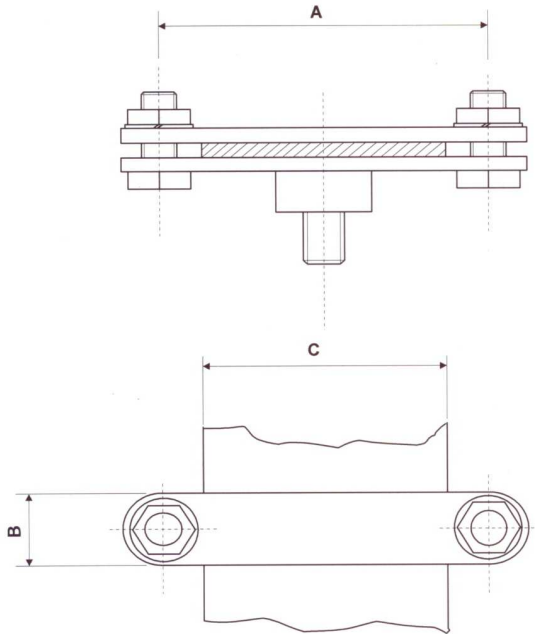

ACCESORIOS PARA P. A T.
ACCESORIES P. A T.

TIPO <i>TYPE</i>	A	B	C
IET-112-20	30	20	20
IET-112-25	35	20	25
IET-112-30	40	20	30
IET-112-40	50	20	40
IET-112-50	60	20	50

Portapletinas para interior.

Interior flat supports