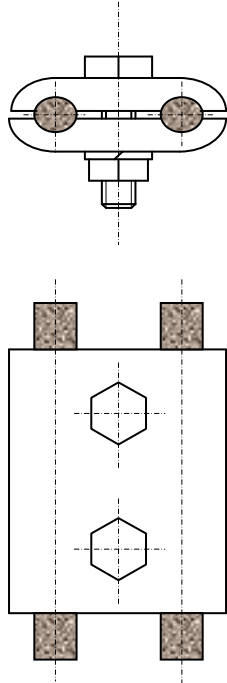

*Clamp on structure for one Cu cable with one screw.*

TIPO	DIMENSIONES
<i>TYPE</i>	<i>DIMENSIONS</i>
	Cable/ <i>Cable</i>
IET-102-10	35 - 95
IET-102-16	120 - 150
IET-102-20	160 - 240

Grapa sobre pared para un cable de Cu con un tornillo.

*Clamp on wall for one Cu cable with one screw.*

**ACCESORIOS PARA P. A T.**  
*ACCESORIES P. A T.*

TIPO	DIMENSIONES
<i>TYPE</i>	<i>DIMENSIONS</i>
	<i>Cable/Cable</i>
IET-103-10	35 - 95
IET-103-16	120 - 150
IET-103-20	160 - 240

Grapa sobre estructura para dos cables de Cu con un tornillo.

*Clamp on structure for two Cu cables with one screw.*

TIPO	DIMENSIONES
<i>TYPE</i>	<i>DIMENSIONS</i>
	<i>Cable/Cable</i>
IET-104-10	35 - 95
IET-104-16	120 - 150
IET-104-20	160 - 240

Grapa sobre pared para dos cables de Cu con un tornillo.

*Clamp on wall for two Cu cables with one screw.*

**ACCESORIOS PARA P. A T.**  
*ACCESORIES P. A T.*

TIPO	DIMENSIONES
<i>TYPE</i>	<i>DIMENSIONS</i>
	<i>Cable/Cable</i>
IET-105-10	35 - 95
IET-105-16	120 - 150
IET-105-20	160 - 240