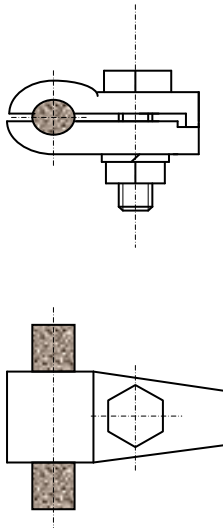

### INDEX

Página / Page

- Grapas para un cable / <i>Clamps for one cable</i> .....	03
- Grapas para dos cables / <i>Clamps for two cables</i> .....	04
- Grapas enlace tubo-cable / <i>Clamps for connection conduit-cable</i> .....	05
- Portapletinas / <i>Flat Support</i> .....	06
- Portacables / <i>Cables Support</i> .....	07
- Grapas enlace pica-cable / <i>Clamps for connection rod-cable</i> .....	08
- Pica de acero galvanizado / Galvanized rod.....	09

**ACCESORIOS PARA P. A T.**  
*ACCESORIES P. A T.*

TIPO	DIMENSIONES
<i>TYPE</i>	<i>DIMENSIONS</i>
	Cable/ <i>Cable</i>
IET-101-10	35 - 95
IET-101-16	120 - 150
IET-101-20	160 - 240

Grapa sobre estructura para un cable de Cu con un tornillo.

*Clamp on structure for one Cu cable with one screw.*

TIPO	DIMENSIONES
<i>TYPE</i>	<i>DIMENSIONS</i>
	Cable/ <i>Cable</i>
IET-102-10	35 - 95
IET-102-16	120 - 150
IET-102-20	160 - 240

Grapa sobre pared para un cable de Cu con un tornillo.

Grapa sobre estructura para dos cables de Cu con un tornillo.

*Clamp on structure for two Cu cables with one screw.*

TIPO	DIMENSIONES
<i>TYPE</i>	<i>DIMENSIONS</i>
	<i>Cable/Cable</i>
IET-104-10	35 - 95
IET-104-16	120 - 150
IET-104-20	160 - 240