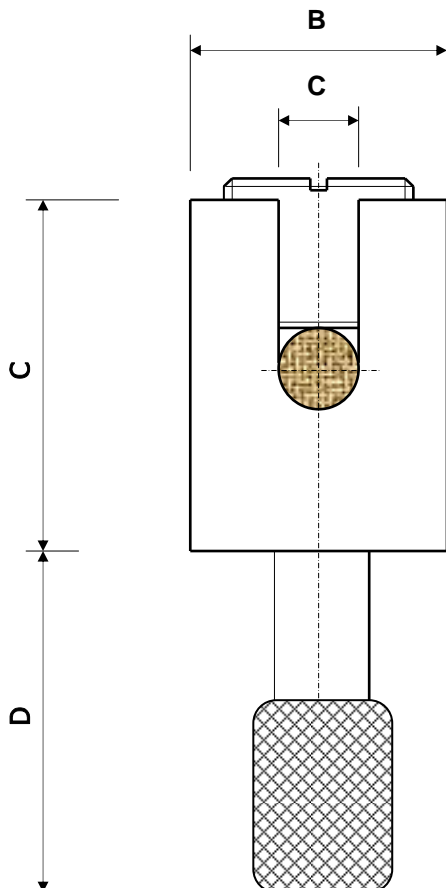

Grapa sobre estructura para dos cables de Cu con un tornillo.

*Clamp on structure for two Cu cables with one screw.*

TIPO	DIMENSIONES
<i>TYPE</i>	<i>DIMENSIONS</i>
	<i>Cable/Cable</i>
IET-104-10	35 - 95
IET-104-16	120 - 150
IET-104-20	160 - 240

*Exterior flat supports*

**ACCESORIOS PARA P. A T.**  
*ACCESORIES P. A T.*

TIPO <i>TYPE</i>	A	B	C	D
IET-132-6	6	16	30	15
IET-132-8	8	18	30	15
IET-132-10	10	20	30	15
IET-132-12	12	26	35	15
IET-132-16	16	30	40	15
IET-132-20	20	32	45	15

Portacables sobre estructura

*Cables support on structure*

TIPO <i>TYPE</i>	A	B	C	D
IET-133-6	6	16	30	50
IET-133-8	8	18	30	50
IET-133-10	10	20	30	50
IET-133-12	12	26	35	50
IET-133-16	16	30	40	50
IET-133-20	20	32	45	50