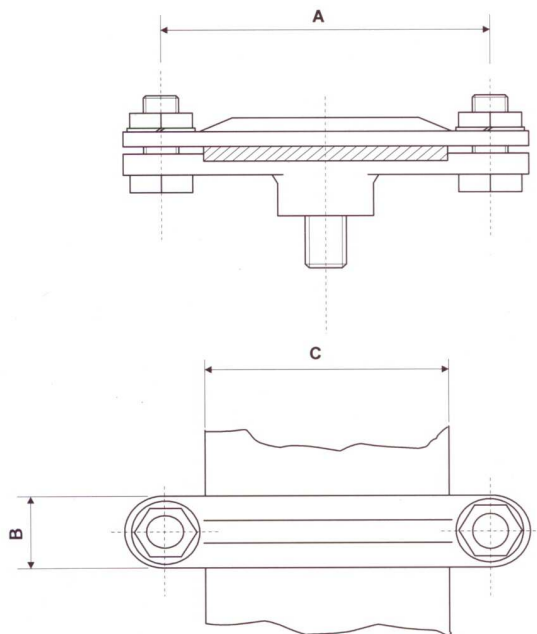

TIPO <i>TYPE</i>	A	B	C
IET-113-20	30	20	20
IET-113-25	35	20	25
IET-113-30	40	20	30
IET-113-40	50	20	40
IET-113-50	60	20	50

Portapletinas para exterior.

Exterior flat supports