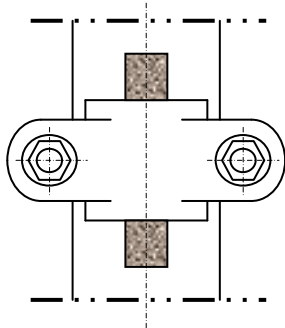

ACCESORIOS PARA P. A T.
ACCESORIES P. A T.

TIPO <i>TYPE</i>	A	B
IET-136-1610	16	35-95
IET-136-1615	16	95-120
IET-136-2010	20	35-95
IET-136-2015	20	95-120