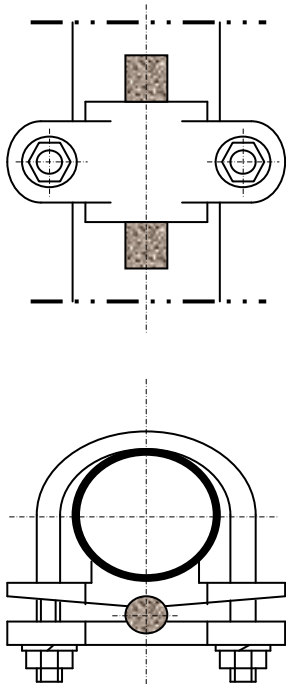

*Clamp on structure for one Cu cable with one screw.*

TIPO	DIMENSIONES
<i>TYPE</i>	<i>DIMENSIONS</i>
	Cable/ <i>Cable</i>
IET-102-10	35 - 95
IET-102-16	120 - 150
IET-102-20	160 - 240

Grapa sobre pared para un cable de Cu con un tornillo.

Grapa sobre estructura para dos cables de Cu con un tornillo.

*Clamp on structure for two Cu cables with one screw.*

TIPO	DIMENSIONES
<i>TYPE</i>	<i>DIMENSIONS</i>
	<i>Cable/Cable</i>
IET-104-10	35 - 95
IET-104-16	120 - 150
IET-104-20	160 - 240

Grapa sobre pared para dos cables de Cu con un tornillo.

*Clamp on wall for two Cu cables with one screw.*

**ACCESORIOS PARA P. A T.**  
*ACCESORIES P. A T.*

TIPO	DIMENSIONES
<i>TYPE</i>	<i>DIMENSIONS</i>
	<i>Cable/Cable</i>
IET-105-10	35 - 95
IET-105-16	120 - 150
IET-105-20	160 - 240

Grapa sobre pared para dos cables de Cu con dos tornillos.  
*Clamp on wall for two Cu cables with two screws.*

A ∅	Ref. <i>Ref.</i>	Cable <i>Cable</i>
1/2"	IE-5601	7 a 16
3/4"	IE-5602	7 a 16
1"	IE-5603	7 a 16
1 1/4"	IE-5604	7 a 16
1 1/2"	IE-5605	7 a 16
2"	IE-5606	7 a 16
2 1/2"	IE-5607	7 a 16
3"	IE-5608	7 a 16
4"	IE-5610	7 a 16
5"	IE-5611	7 a 16
6"	IE-5612	7 a 16