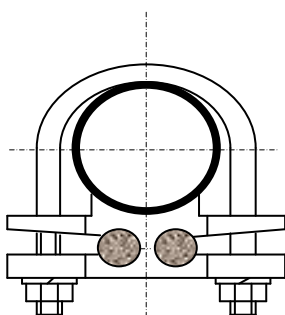

Portacables sobre estructura

*Cables support on structure*

TIPO <i>TYPE</i>	A	B	C	D
IET-133-6	6	16	30	50
IET-133-8	8	18	30	50
IET-133-10	10	20	30	50
IET-133-12	12	26	35	50
IET-133-16	16	30	40	50
IET-133-20	20	32	45	50

Portacables sobre pared

*Cables support on wall*

**ACCESORIOS PARA P. A T.**  
**ACCESORIES P. A T.**

TIPO <i>TYPE</i>	<b>A</b>	<b>B</b>
IET-136-1610	16	35-95
IET-136-1615	16	95-120
IET-136-2010	20	35-95
IET-136-2015	20	95-120

Grapa enlace pica-cable.

*Clamp connection rod-cable*

TIPO <i>TYPE</i>	<b>A</b>	<b>B</b>
IET-137-1610	16	35-95
IET-137-1615	16	95-120
IET-137-2010	20	35-95
IET-137-2015	20	95-120

Grapa enlace pica-cable.