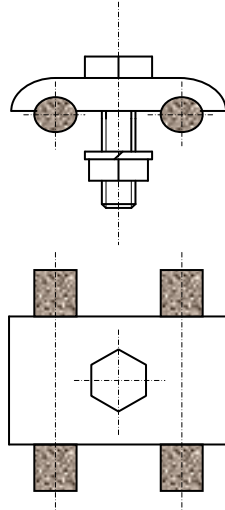

**ACCESORIOS PARA P. A T.**  
*ACCESORIES P. A T.*

TIPO	DIMENSIONES
<i>TYPE</i>	<i>DIMENSIONS</i>
	Cable/ <i>Cable</i>
IET-101-10	35 - 95
IET-101-16	120 - 150
IET-101-20	160 - 240

Grapa sobre estructura para un cable de Cu con un tornillo.

*Clamp on structure for one Cu cable with one screw.*

TIPO	DIMENSIONES
<i>TYPE</i>	<i>DIMENSIONS</i>
	Cable/ <i>Cable</i>
IET-102-10	35 - 95
IET-102-16	120 - 150
IET-102-20	160 - 240

Grapa sobre pared para un cable de Cu con un tornillo.

*Clamp on wall for one Cu cable with one screw.*

**ACCESORIOS PARA P. A T.**  
*ACCESORIES P. A T.*

TIPO	DIMENSIONES
<i>TYPE</i>	<i>DIMENSIONS</i>
	<i>Cable/Cable</i>
IET-103-10	35 - 95
IET-103-16	120 - 150
IET-103-20	160 - 240

Grapa sobre estructura para dos cables de Cu con un tornillo.

*Clamp on structure for two Cu cables with one screw.*

TIPO	DIMENSIONES
<i>TYPE</i>	<i>DIMENSIONS</i>
	<i>Cable/Cable</i>
IET-104-10	35 - 95
IET-104-16	120 - 150
IET-104-20	160 - 240