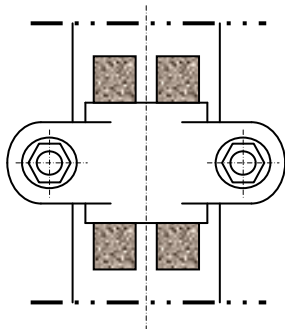

Portacables sobre estructura

*Cables support on structure*

TIPO <i>TYPE</i>	A	B	C	D
IET-133-6	6	16	30	50
IET-133-8	8	18	30	50
IET-133-10	10	20	30	50
IET-133-12	12	26	35	50
IET-133-16	16	30	40	50
IET-133-20	20	32	45	50

Portacables sobre pared

*Cables support on wall*

**ACCESORIOS PARA P. A T.**  
**ACCESORIES P. A T.**

TIPO <i>TYPE</i>	<b>A</b>	<b>B</b>
IET-136-1610	16	35-95
IET-136-1615	16	95-120
IET-136-2010	20	35-95
IET-136-2015	20	95-120

Grapa enlace pica-cable.

*Clamp connection rod-cable*

TIPO <i>TYPE</i>	<b>A</b>	<b>B</b>
IET-137-1610	16	35-95
IET-137-1615	16	95-120
IET-137-2010	20	35-95
IET-137-2015	20	95-120

Grapa enlace pica-cable.