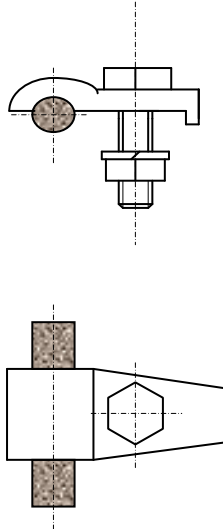

### INDEX

Página / Page

- Grapas para un cable / <i>Clamps for one cable</i> .....	03
- Grapas para dos cables / <i>Clamps for two cables</i> .....	04
- Grapas enlace tubo-cable / <i>Clamps for connection conduit-cable</i> .....	05
- Portapletinas / <i>Flat Support</i> .....	06
- Portacables / <i>Cables Support</i> .....	07
- Grapas enlace pica-cable / <i>Clamps for connection rod-cable</i> .....	08
- Pica de acero galvanizado / Galvanized rod.....	09

**ACCESORIOS PARA P. A T.**  
*ACCESORIES P. A T.*

TIPO	DIMENSIONES
<i>TYPE</i>	<i>DIMENSIONS</i>
	Cable/ <i>Cable</i>
IET-101-10	35 - 95
IET-101-16	120 - 150
IET-101-20	160 - 240

Grapa sobre estructura para un cable de Cu con un tornillo.

*Clamp on structure for one Cu cable with one screw.*

TIPO	DIMENSIONES
<i>TYPE</i>	<i>DIMENSIONS</i>
	Cable/ <i>Cable</i>
IET-102-10	35 - 95
IET-102-16	120 - 150
IET-102-20	160 - 240

Grapa sobre pared para un cable de Cu con un tornillo.

Grapa sobre estructura para dos cables de Cu con un tornillo.

*Clamp on structure for two Cu cables with one screw.*

TIPO	DIMENSIONES
<i>TYPE</i>	<i>DIMENSIONS</i>
	<i>Cable/Cable</i>
IET-104-10	35 - 95
IET-104-16	120 - 150
IET-104-20	160 - 240