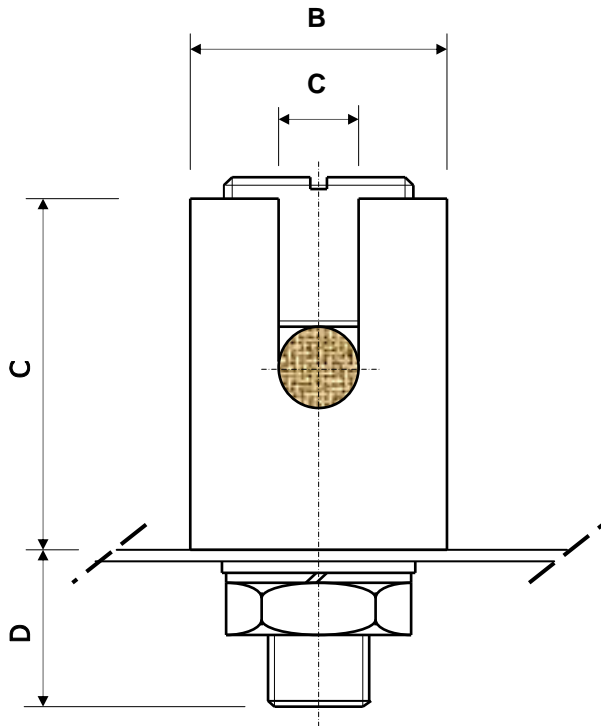

ACCESORIOS PARA P. A T.
ACCESORIES P. A T.

TIPO <i>TYPE</i>	A	B	C	D
IET-132-6	6	16	30	15
IET-132-8	8	18	30	15
IET-132-10	10	20	30	15
IET-132-12	12	26	35	15
IET-132-16	16	30	40	15
IET-132-20	20	32	45	15

Portacables sobre estructura

Cables support on structure