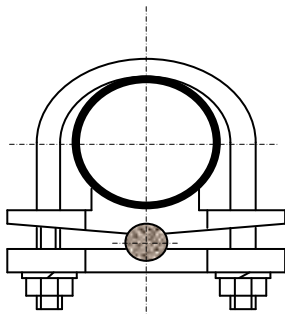

Grapa enlace pica-cable.

Clamp connection rod-cable