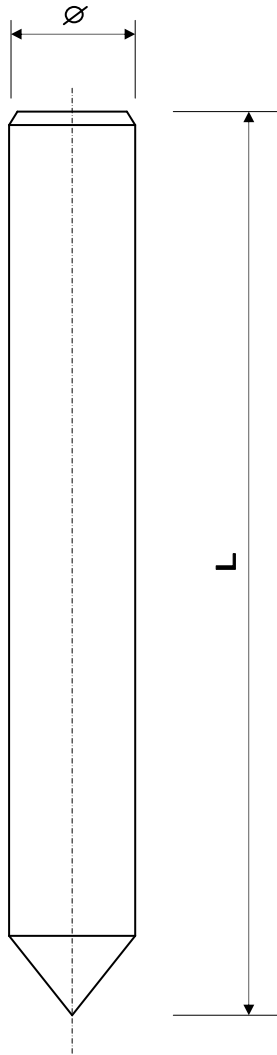

ACCESORIOS PARA P. A T.
ACCESORIES P. A T.

TIPO <i>TYPE</i>	A	B
IET-148-1516	16	1500
IET-148-2016	16	2000
IET-148-3016	16	3000
IET-148-1519	19	1500
IET-148-2019	19	2000
IET-148-3019	19	3000
IET-148-2022	22	2000
IET-148-2522	22	2500
IET-148-3022	22	3000
IET-148-2025	25	2000
IET-148-2525	25	2500
IET-148-3025	25	3000
IET-148-2528	28	2500
IET-148-3028	28	3000
IET-148-2530	30	2500
IET-148-3030	30	3000
IET-148-2533	33	2500
IET-148-3033	33	3000

Pica de acero galvanizado

Galvanized rod.